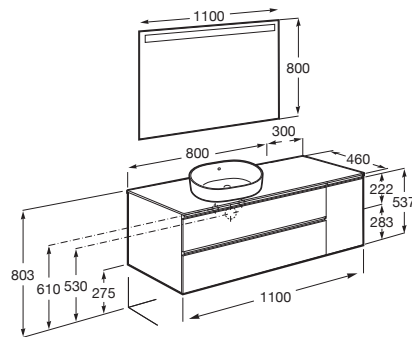

THE GAP

Pack (mueble base de dos cajones para lavabo de sobre encimera izquierda y espejo LED)

MEDIDAS

Longitud 1100 mm
 Anchura 460 mm
 Altura 537 mm

COLORES Y ACABADOS

● 547 Gris mate

PVPR (IVA INCLUIDO)

1176,12 €

DIBUJOS TÉCNICOS

CARACTERÍSTICAS

PACK - Conjunto de mueble base de dos cajones para lavabo de sobre encimera en posición izquierda y espejo Eidos con luz LED integrada en la parte superior. No incluye lavabo, patas ni grifería.

Espejo / Iluminación: Integrada en el espejo
Espejo / Número de luces: 1
Espejo / Tipo de luz: Led
Espejo / Índice de Protección de la luz: IP 44
Forma lavabo: Cuadrado
Instalación de la grifería: En el lavabo
Lavabo / Agujeros para grifería: 1 Agujero en el centro
Lavabo / Posición de la repisa: Izquierda
Lavabo / Repisa integrada
Material / Lavabo: Porcelana
Material / Marco del espejo: Aluminio, Vidrio templado
Material / Mueble base: Tablero de partículas
Medidas / Espejo / Altura (mm): 800
Medidas / Espejo / Longitud (mm): 1100
Medidas / Lavabo y mueble / Altura (mm): 537
Medidas / Lavabo y mueble / Anchura (mm): 460
Medidas / Lavabo y mueble / Longitud (mm): 1100
Mueble base / Combinación de puertas y cajones: 2 Cajones
Mueble base / Estructura: Cajones
Mueble base / Separadores internos
Mueble base / Sistema de apertura y cierre: Cajones con cierre amortiguado
Mueble base / Tipo de puerta: Corredera
Posición del lavabo: Izquierda
Posición del toallero: Izquierda
Tipo de instalación: Suspendido, Suspendido con patas